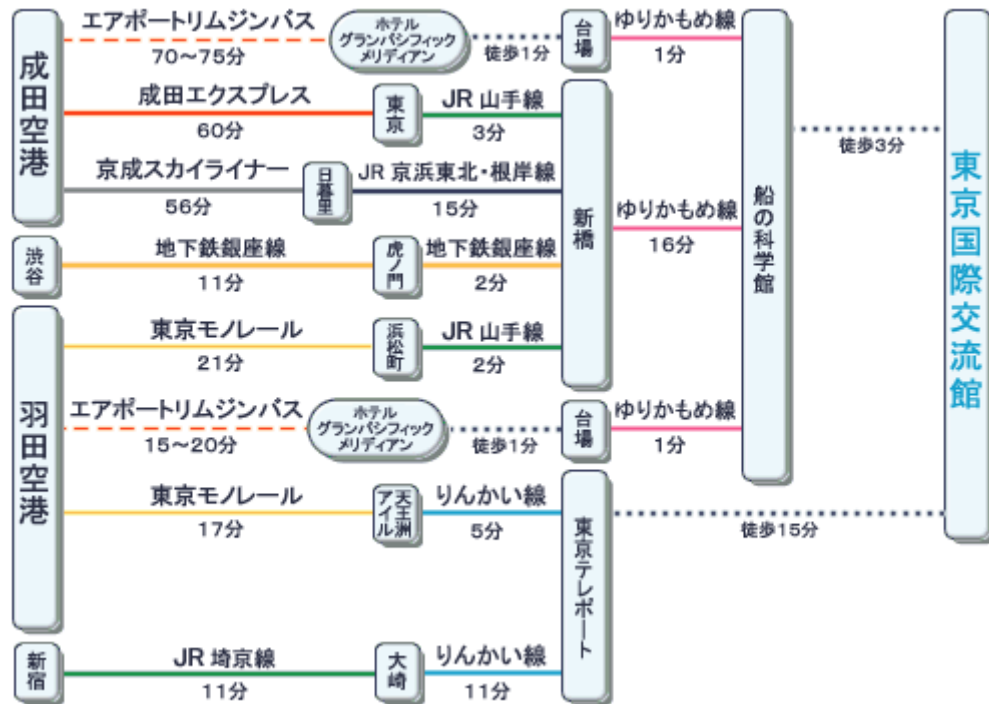

路線図

新交通ゆりかもめ

「船の科学館」東口より徒歩約3分

りんかい線

「東京テレポート」B出口より徒歩約15分

バス

【都営バス】

- JR 浜松町駅より
虹 01 (浜松町駅 ~ 東京ビッグサイト・国際展示場前駅)
「船の科学館駅前」下車
- 東京メトロ東西線門前仲町駅より
海 01 (門前仲町 ~ 東京テレポート駅前)
「船の科学館駅前」下車
- 東京メトロ有楽町線豊洲駅より
海 01 (門前仲町 ~ 東京テレポート駅前)
「船の科学館駅前」下車
- りんかい線東京テレポート駅より
波 01 (東京テレポート駅前 ~ 中央防波堤)
「船の科学館駅前」下車

【京急バス】

- JR 大井町駅より
井 30 (東京テレポート・船の科学館行き) 船の科学館下車

【エアポートリムジンバス】

- 羽田空港よりホテルグランパシフィックメリディアン下車徒歩約 8 分
- 羽田空港よりパレットタウン下車徒歩約 8 分

【東京ベイシャトル (無料循環バス)】

- 青海臨海駐車場または日本科学未来館下車